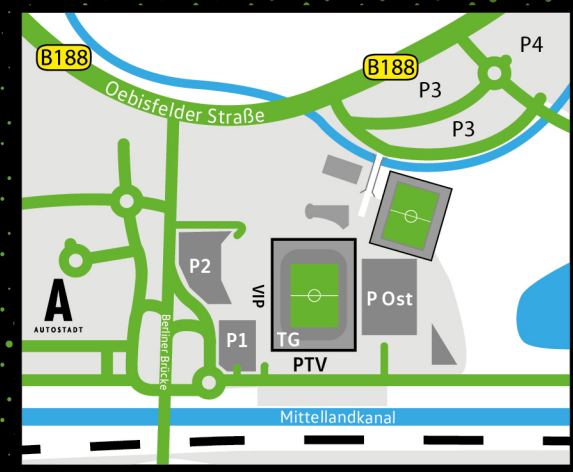

STANDPLAN

VFL-FAMILIENFEST 2024

**KOSTENLOS
PARKEN
P1 & P2**

BÜHNEN

- 11 AKTIONSBUHNE WEST
- 37 AKTIONSBUHNE OST

VFL KIDS-DAY

- 1a ANMELDUNG
- 1b TAGESANMELDUNG

ACTION & FUN

- 6 KICKERTISCHE
- 7 VfL-E-SPORT
- 10 FUSSBALLRENNEN
- 12 LEITERMODUL
- 18 KLETTERSÄULE
- 21 360° VIDEO BOX
- 22 VfL-HÜPFBURG
- 30 VfL-TORWAND
- 38 FUSSBALLBILLARD
- 43 SUTU WALL
- 44 LEGO VOLKSWAGEN ARENA (IN HALLE 09)
- 49 FUSSBALLRÖDEO

- SITZMÖGLICHKEITEN
- TOILETTEN
- PARKEN