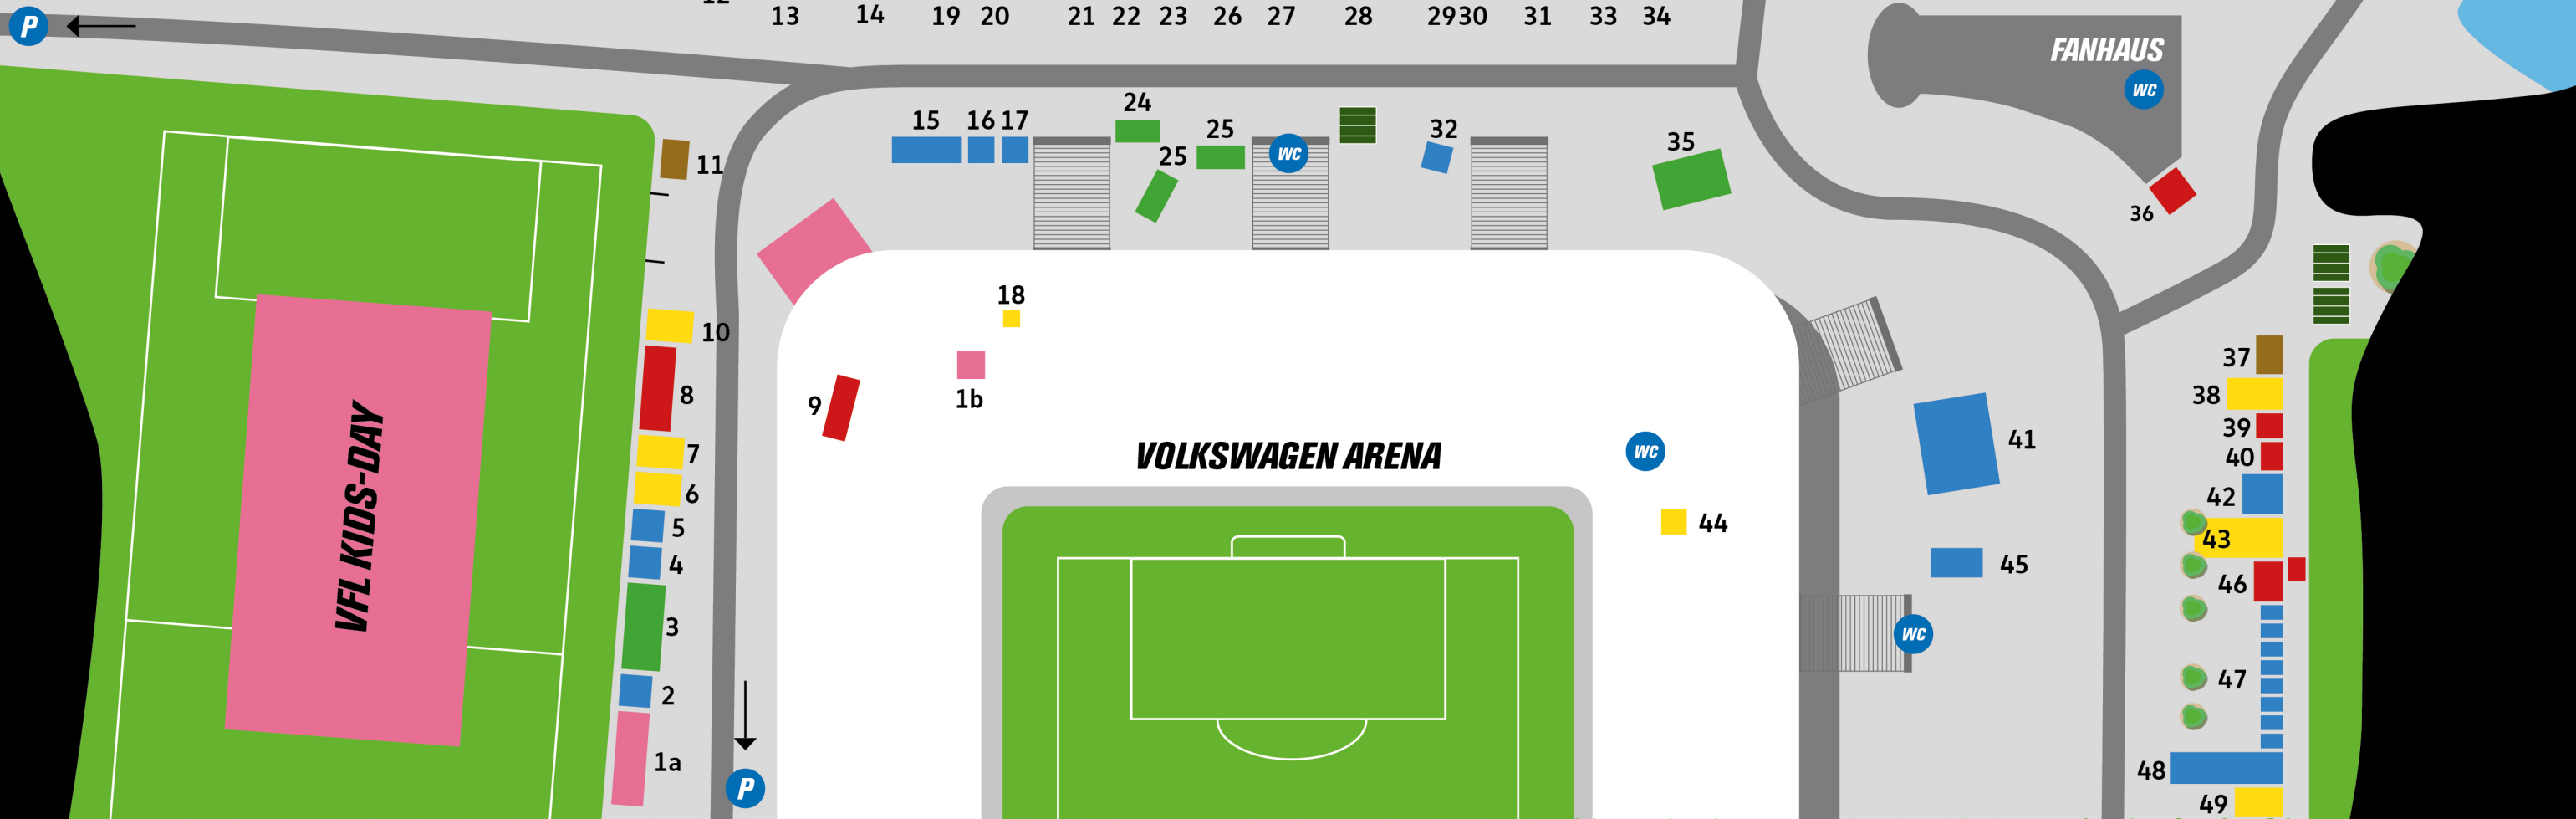

STANDPLAN

VFL-FAMILIENFEST 2024

**KOSTENLOS
PARKEN
P1 & P2**

BÜHNEN

- 11 AKTIONSBUHNE WEST
- 37 AKTIONSBUHNE OST

VFL KIDS-DAY

- 1a ANMELDUNG
- 1b TAGESANMELDUNG

ACTION & FUN

- 6 KICKERTISCHE
- 7 VfL-E-SPORT
- 10 FUSSBALLRENNEN
- 12 LEITERMODUL
- 18 KLETTERSÄULE
- 21 360° VIDEO BOX
- 22 VfL-HÜPFBURG
- 30 VfL-TORWAND
- 38 FUSSBALLBILLARD
- 43 SUTU WALL
- 44 LEGO VOLKSWAGEN ARENA (IN HALLE 09)
- 49 FUSSBALLRÖDEO

- SITZMÖGLICHKEITEN
- TOILETTEN
- PARKEN