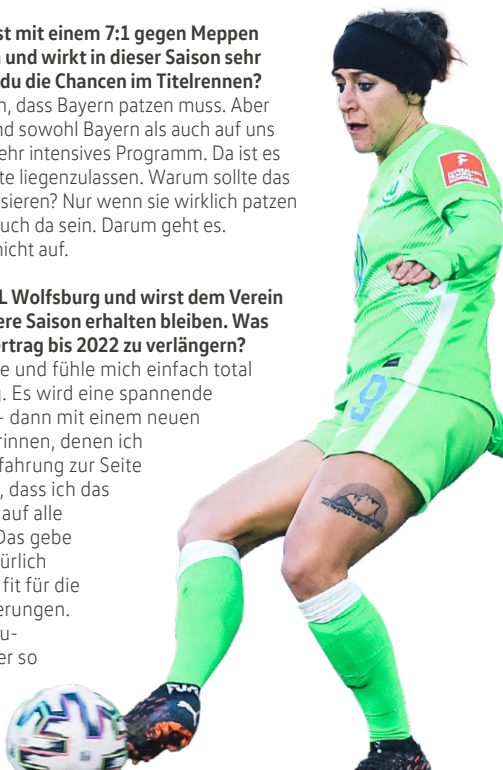

Der FC Bayern München ist mit einem 7:1 gegen Meppen aus der Pause gekommen und wirkt in dieser Saison sehr konstant. Wie bewertest du die Chancen im Titelrennen?

Anna: Wir wissen natürlich, dass Bayern patzen muss. Aber die Saison ist noch lang und sowohl Bayern als auch auf uns wartet dann ab März ein sehr intensives Programm. Da ist es schnell passiert, mal Punkte liegenzulassen. Warum sollte das nicht auch Bayern mal passieren? Nur wenn sie wirklich patzen sollten, müssen wir aber auch da sein. Darum geht es. Wir geben uns jedenfalls nicht auf.

Du bist seit 2007 beim VfL Wolfsburg und wirst dem Verein für mindestens eine weitere Saison erhalten bleiben. Was waren die Gründe, den Vertrag bis 2022 zu verlängern?

Anna: Ich bin hier zuhause und fühle mich einfach total wohl beim VfL Wolfsburg. Es wird eine spannende Zeit werden ab Sommer – dann mit einem neuen Trainer und neuen Spielerinnen, denen ich sehr gerne mit meiner Erfahrung zur Seite stehen werde. Ich glaube, dass ich das Feeling für diesen Verein auf alle Fälle verinnerlicht habe. Das gebe ich gerne weiter. Und natürlich fühle ich mich auch noch fit für die kommenden Herausforderungen. Mein Ziel ist es, dazu beizutragen, dass der VfL weiter so erfolgreich ist wie in den vergangenen Jahren.