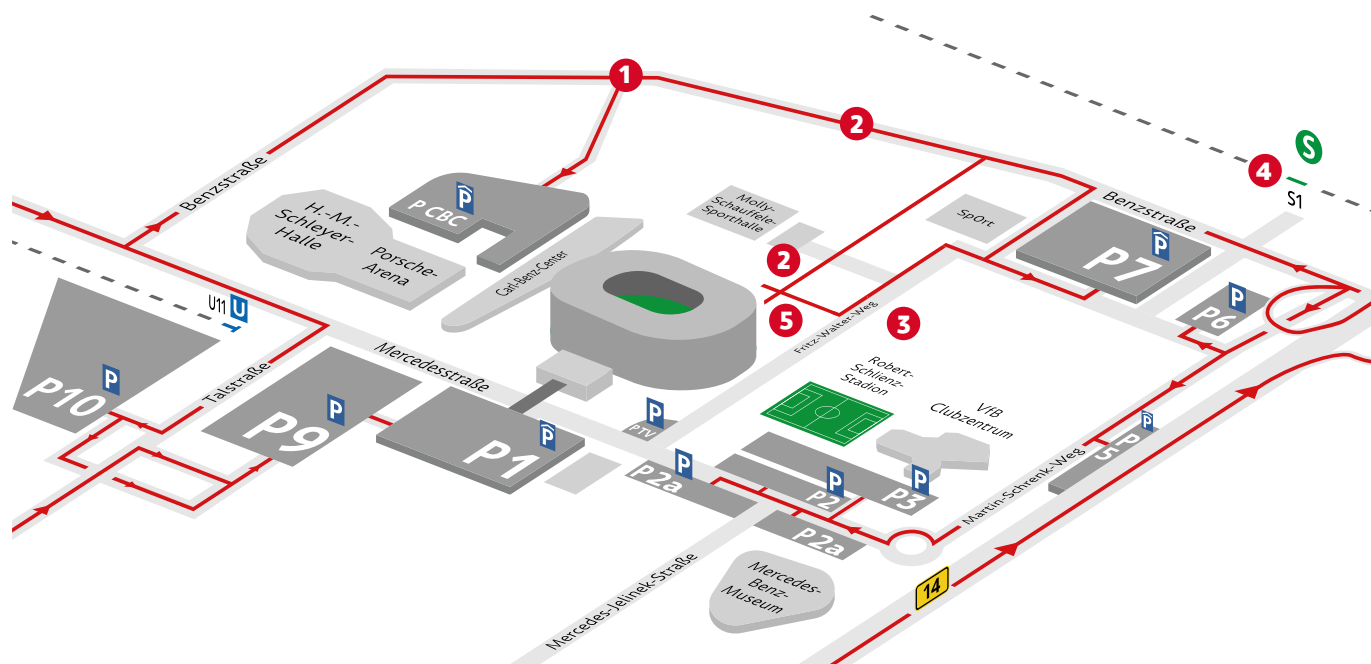

- **1** Kopfwender-Möglichkeit für Gästebusse
- **2** Parkraum Gästebusse und Gästezugang
- **3** PSV-Gaststätte
- **4** Haltestelle Neckarpark
- **5** Gästezugang Gegentribüne

MHP Arena Stuttgart
Mercedesstraße 87
70372 Stuttgart

Weitere Informationen: vfb.de