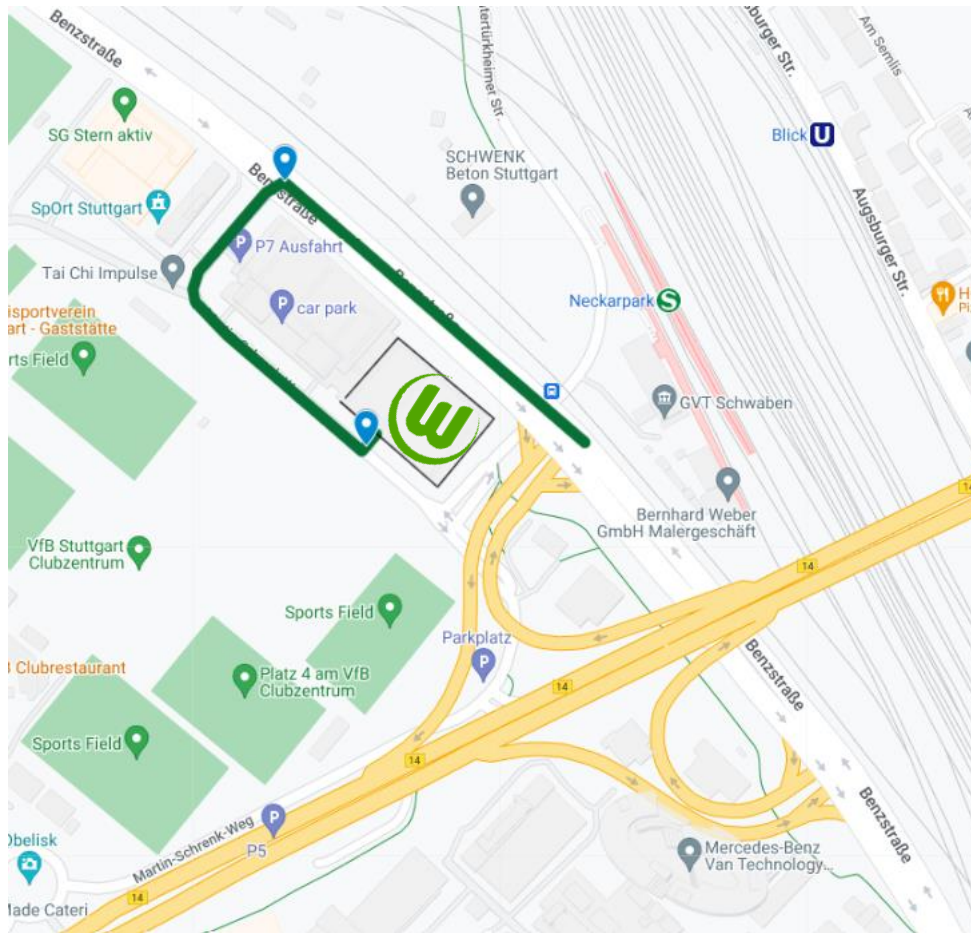

SONDERPARKFLÄCHE FÜR FANS DES VfL WOLFSBURG ANFAHRT

Zufahrt von B14, Ausfahrt Richtung Bad Cannstatt - auf Benzstraße bis zur Abbiegung Benzstraße auf Martin-Schrenk-Weg, am Parkhaus vorbei und dann direkt links auf die Sonderparkfläche. **Es dürfen nur Fahrzeuge mit folgenden Kennzeichen auffahren: GF, HE, SAW, WOB**