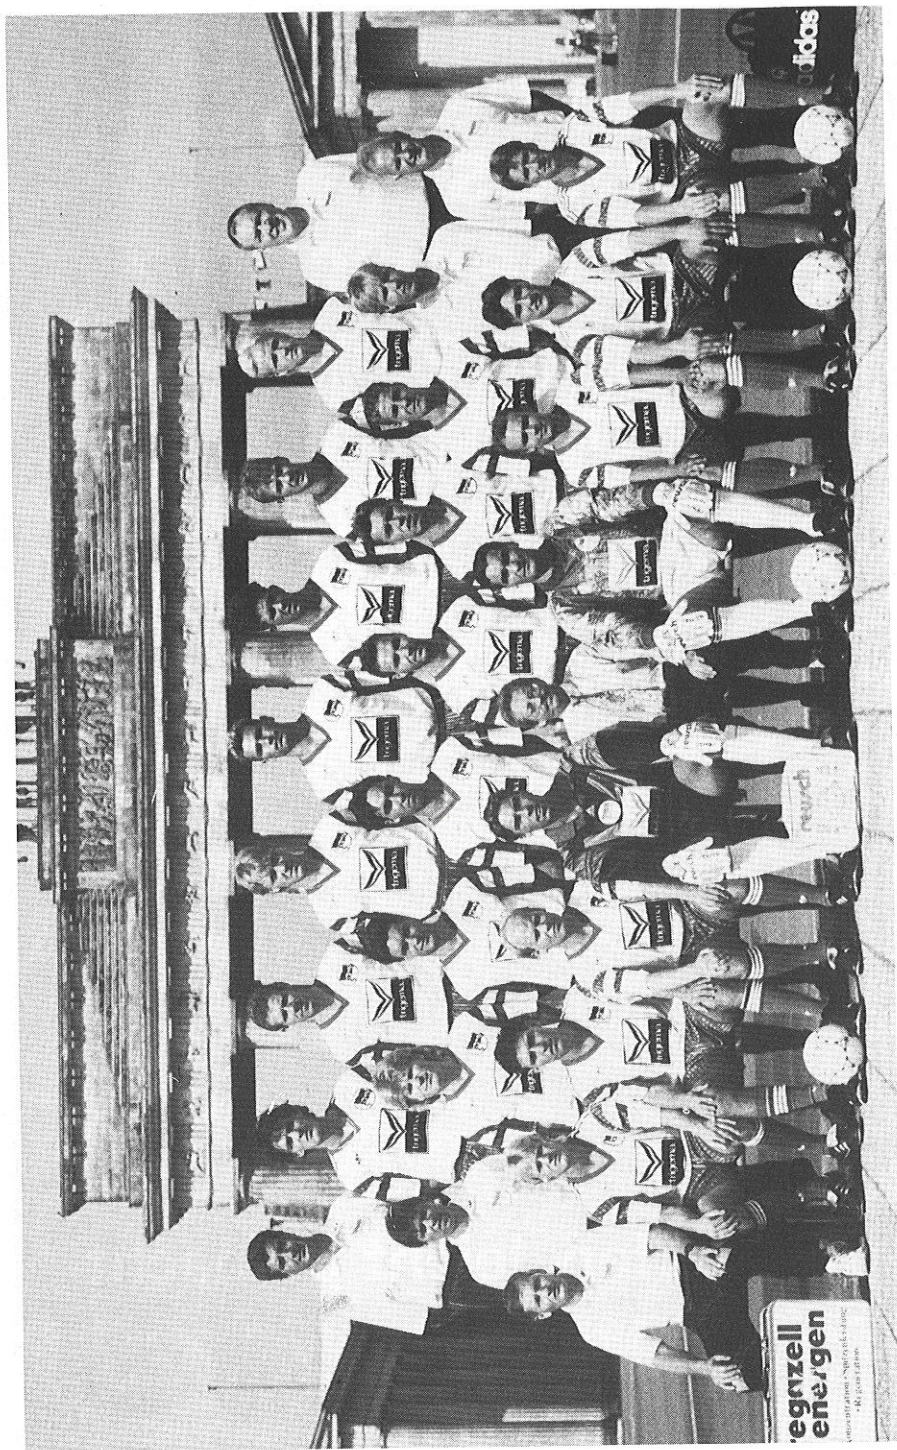

Hinten von links: Martino, Seckler, Demandt, Feinbier, Zimmermann, Meyer, Basler, Ramelow, v. Sobbe.
Mitte von links: Heine, Görtz, Lünsmann, Lehmann, Gries, Bayerschmidt, Scheinhardt, Dolla, Stange.
Vorne von links: Bentin, Zernicke, Gezen, Gowitzke, Sejna, Levin, Junghans, Klews, Kovac, Winkhold.